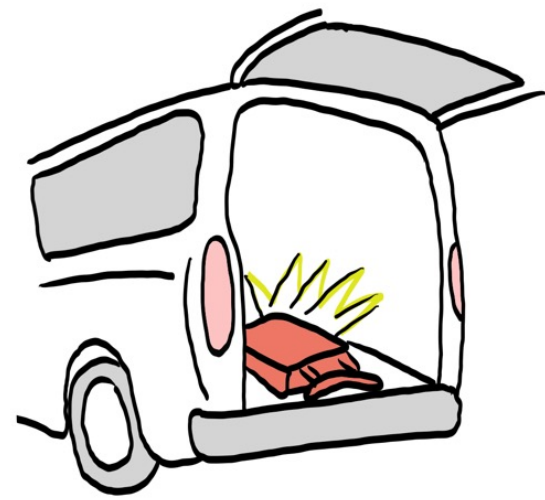

# いつでも、どこでも、車いすでお出かけ

～後付け・取り外し可能な車いす収納装置～

ライフステージの変わり目に

## 家族の困った！、を解決

Case\_1

あの重さの車いすを、毎回、  
 上げ下げするのは辛いなあ～  
 腰も痛いし・・・

Case\_2

車いすを使わない時も、装置があるから、ラゲージが狭くて・・・

外出が増える。それは、きっと家族の笑顔と幸せに！

いつでも、いつまでも、どこへでも

### 車いす収納装置 (型式名: J-T01)

【仕様】

- ・電源電圧 DC12V
- ・駆動方式 モーター巻き上げにベルト駆動
- ・持ち上げ能力 35kg以下
- ・本体販売価格 **149,600円 (税込)**
- ・アタッチメント価格 **別途必要となります**  
(お車の種類によって変わりますので、詳しくは下記までお問合せ下さい)
- ・レンタル対応可能 **本体レンタル価格**  
(介護保険レンタル対象外) **月額5500円(税込み)**  
(取付にはアタッチメントが必要となります) **アタッチメント参考価格**  
**33,000円(税込)～**  
(詳しくは担当者までお願いします) **販売・レンタル対応エリアがあります**