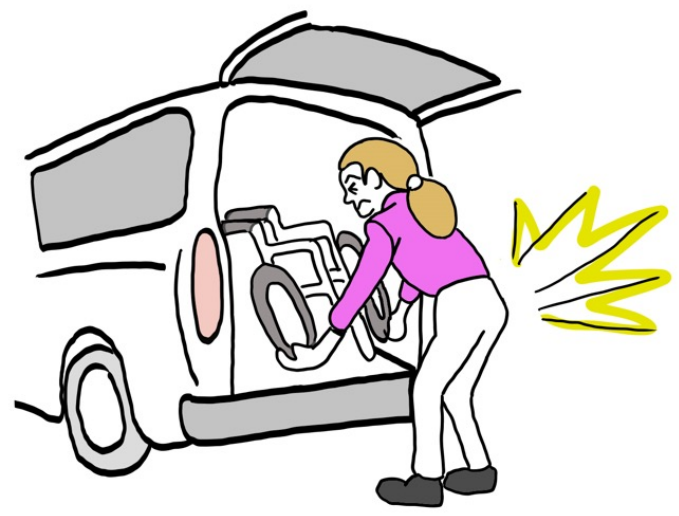

# いつでも、どこでも、車いすでお出かけ

～後付け・取り外し可能な車いす収納装置～

ライフステージの変わり目に

## 家族の困った！、を解決

Case\_1

あの重さの車いすを、毎回、  
 上げ下げするのは辛いなあ～  
 腰も痛いし・・・

Case\_2

車いすを使わない時も、装置があるから、ラゲージが狭くて・・・

外出が増える。それは、きっと家族の笑顔と幸せに！

いつでも、いつまでも、どこへでも